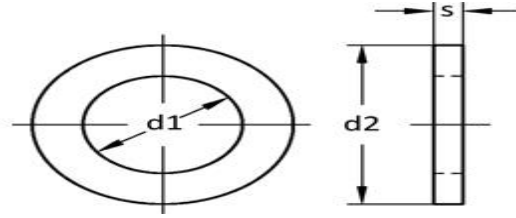

DIN 7349 KALIN DÜZ PUL

D1	3,2	4,3	5,3	6,4	8,4	10,5	13	15
D2	9	12	15	17	21	25	30	36
S	1	1,6	2	3	4	4	6	6
Uygun Diş Çapı For Thread Size	M.3	M.4	M.5	M.6	M.8	M.10	M.12	M.14

D1	17	19	21	23	25	28	31
D2	40	44	44	50	50	60	68
S	6	8	8	8	10	10	10
Uygun Diş Çapı For Thread Size	M.16	M.18	M.20	M.22	M.24	M.27	M.30